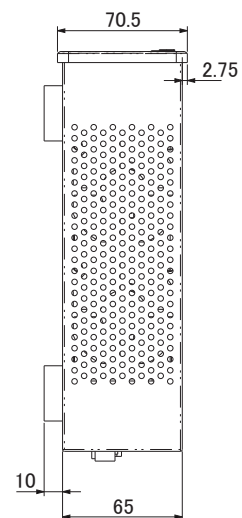

### 仕様

項目	NSVS704
CPU	ARM Cortex A9 dual cores (930MHz × 2)
RAM	DDR3 2GB
録画可能カメラ台数	4(最大8)
映像出力	HDMI × 1、VGA × 1 (1920x1080、1280x1024、1280x720、1024x768)
内蔵HDD	1TB、SATA II (オプションにて3TBまで増設可能)
搭載可能ハードディスク台数	3.5 インチ × 1(最大3TB)、2.5インチ × 2(最大2TB)
RAIDレベル	RAID 0、1
外部ストレージ	eSATA × 1
処理性能	(H.264/MPEG4) 1080p解像度で約120fps、720p解像度で約240fps (MJPEG) 720p解像度で約15fps最大ビットレート60Mbps
I/Oインターフェイス	USB2.0 × 5(キーボード、マウス、USBフラッシュメモリ、UPS)
LAN伝送速度	10/100/1000 Mbps (RJ45 × 2)
録画モード	連続、スケジュール、マニュアル、イベント、カメラデジタル入力
遠隔ライブ映像コントロール	ライブ映像、PTZ機能、リモートI/O、スナップショット、E-Map
遠隔ライブ映像最大モニタリング数	64CH
遠隔再生映像最大モニタリング数	8ユーザー
音声録画	音声および映像の同時録画(同期)
POS	ライブ映像、録画、販売情報の検索
自動バックアップ	FTPサイトへの自動バックアップ
インテリジェントサーチ	動作検出、置き去り検知、遺失検知、ピント外れ、カメラ遮断検知
NTP同期	有り
クライアントPC CPU	Intel Core 2 Duo - 2.6GHz
クライアントPC RAM	1GB
クライアントPC OS	WindowsXP(32-bit)、7(32/64-bit)
クライアントアプリケーション	Internet Explorer8、9、専用クライアントアプリケーション(PC/モバイル)
電源	DC12V/4A
消費電力	48W
動作可能周囲温度	0~40度、湿度5~95%
外形寸法	137(幅) × 262(高) × 300(奥)mm
重量	2.5kg

■ 寸法図

単位: mm