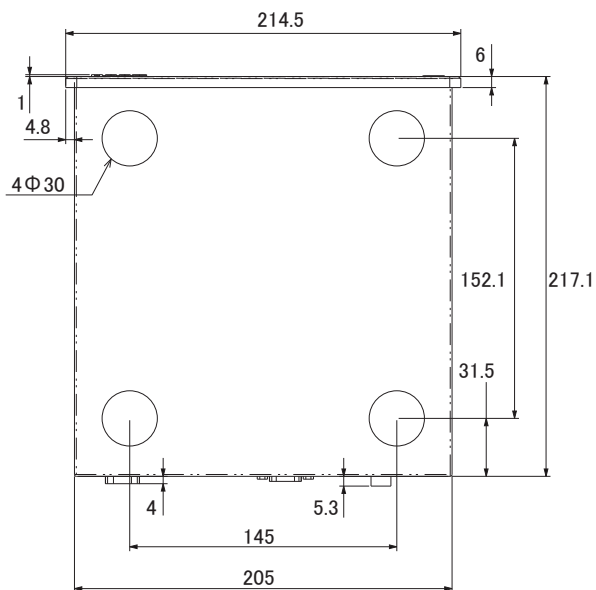

### 仕様

項目	NSVS704
CPU	ARM Cortex A9 dual cores (930MHz × 2)
RAM	DDR3 2GB
録画可能カメラ台数	4(最大8)
映像出力	HDMI × 1、VGA × 1 (1920x1080、1280x1024、1280x720、1024x768)
内蔵HDD	1TB、SATA II (オプションにて3TBまで増設可能)
搭載可能ハードディスク台数	3.5 インチ × 1(最大3TB)、2.5インチ × 2(最大2TB)
RAIDレベル	RAID 0、1
外部ストレージ	eSATA × 1
処理性能	(H.264/MPEG4) 1080p解像度で約120fps、720p解像度で約240fps (MJPEG) 720p解像度で約15fps最大ビットレート60Mbps
I/Oインターフェイス	USB2.0 × 5(キーボード、マウス、USBフラッシュメモリ、UPS)
LAN伝送速度	10/100/1000 Mbps (RJ45 × 2)
録画モード	連続、スケジュール、マニュアル、イベント、カメラデジタル入力
遠隔ライブ映像コントロール	ライブ映像、PTZ機能、リモートI/O、スナップショット、E-Map
遠隔ライブ映像最大モニタリング数	64CH
遠隔再生映像最大モニタリング数	8ユーザー
音声録画	音声および映像の同時録画(同期)
POS	ライブ映像、録画、販売情報の検索
自動バックアップ	FTPサイトへの自動バックアップ
インテリジェントサーチ	動作検出、置き去り検知、遺失検知、ピント外れ、カメラ遮断検知
NTP同期	有り
クライアントPC CPU	Intel Core 2 Duo - 2.6GHz
クライアントPC RAM	1GB
クライアントPC OS	WindowsXP(32-bit)、7(32/64-bit)
クライアントアプリケーション	Internet Explorer8、9、専用クライアントアプリケーション(PC/モバイル)
電源	DC12V/4A
消費電力	48W
動作可能周囲温度	0~40度、湿度5~95%
外形寸法	137(幅) × 262(高) × 300(奥)mm
重量	2.5kg

■ 寸法図

単位: mm