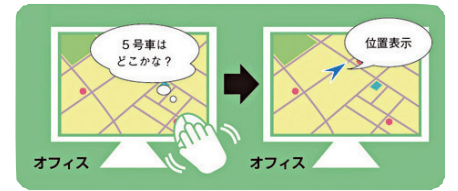

## ●位置情報の確認がサクサク快適

ASP方式ではない**顧客設置型のアプリケーション。**  
オフィスのパソコンに専用ソフトのインストールで**サクサク快適確認。**  
①刻一刻と変わるクルマの情報はパソコン画面に**約15秒間隔で反映。**  
②状態確認のたびにネットにアクセスしないから、**スムーズに地図を表示。**

### ■地図表示画面

### 主な機能

- 約15秒毎に更新される全車の位置・状態、進行方向を地図上に表示
- クルマの現在位置を個別に確認可能

### かんたんな位置確認法パソコン操作

- ①クルマの呼出番号を入力
  - ②位置確認ボタンをクリック
- ↓
- 地図の中心に現在のクルマの位置を表示