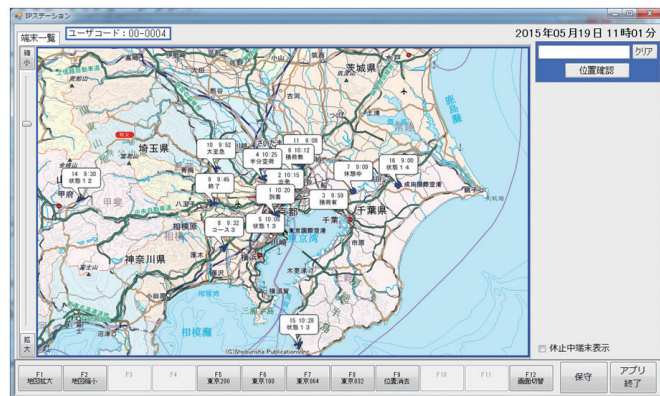

### ■地図表示画面

### 主な機能

- 約15秒毎に更新される全車の位置・状態、進行方向を地図上に表示
- クルマの現在位置を個別に確認可能

### かんたんな位置確認法パソコン操作

- ①クルマの呼出番号を入力
  - ②位置確認ボタンをクリック
- ↓
- 地図の中心に現在のクルマの位置を表示

### ■広域地図表示 広域配車状況も一目瞭然！

1/200,000表示