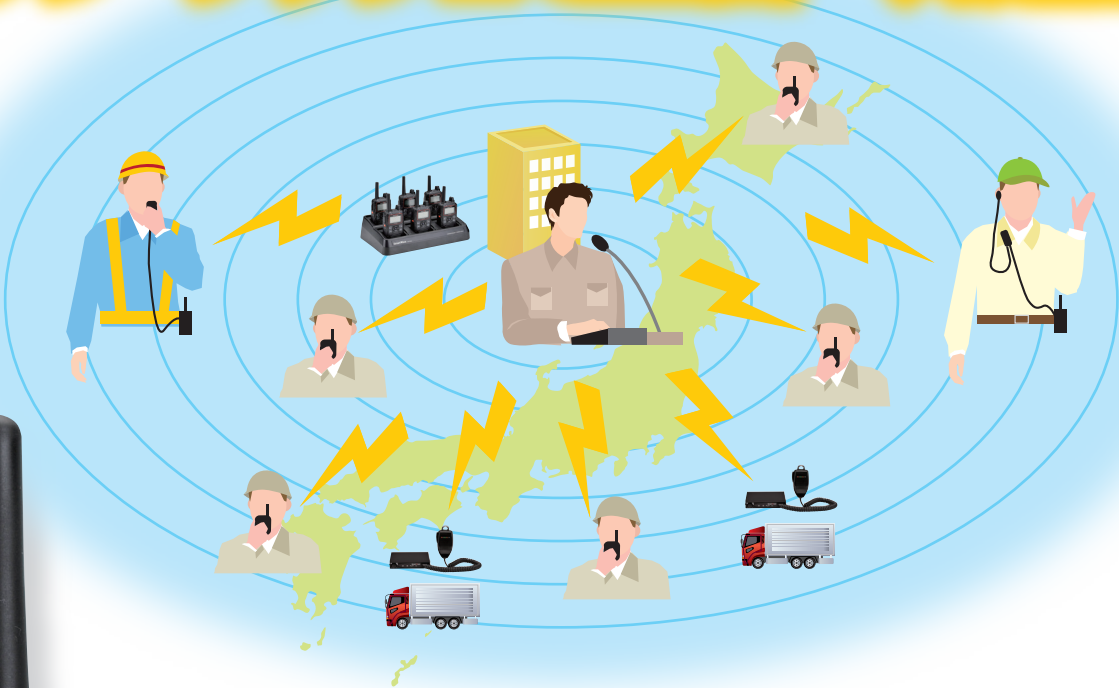

NTTドコモの3Gネットワークで”日本全国”通信エリア
手のひらサイズの軽量・コンパクトなIP無線機、誕生！

ワン・プッシュで全国一斉通話

実寸大
重量 約250g

(アンテナ、Li-ionバッテリーパック装着時)

簡単操作で **全国通信**

プレス操作1回で、全国一斉通話を実現します。

長時間使用 もOK

使用可能時間は約17時間(送信1:受信1:待受8)。
Li-ionバッテリーパックが切れても乾電池ケースでフォローします。

IP57*の **防水・防塵性能**

過酷な現場でも安心して使えるタフさを備えています。
※ジャック類のゴムキャップが未装着の場合、乾電池ケースを使用の場合はIPX4相当となります。

高精度 **GPS** 内蔵

別売のソフトウェア「IPステーション」を併せて導入すれば、PCの地図上で通信先の位置・状態がひと目でわかります。(詳細は裏面をご覧ください)

豊富なオプション

スピーカーマイク、ネクタイピンマイク、乾電池ケース、車載用シガライターケーブル、6連急速充電器などを取り揃えています。

免許不要! SmartWave 携帯機なら全国で機動力を発揮します

●優れた通信品質と高い信頼性

NTTドコモの3G通信ネットワーク、パナソニック(株)AVCネットワークス社運営のクラウド(サーバー)を利用。業務用無線で培った技術で一斉・同報通話時の遅延、バラつきを極小化。

※ベストエフォート方式によるご提供となりますので、通信環境やネットワークの混雑状況により影響を受けることがあります。

●月々の利用料は1台 1,800円の定額制