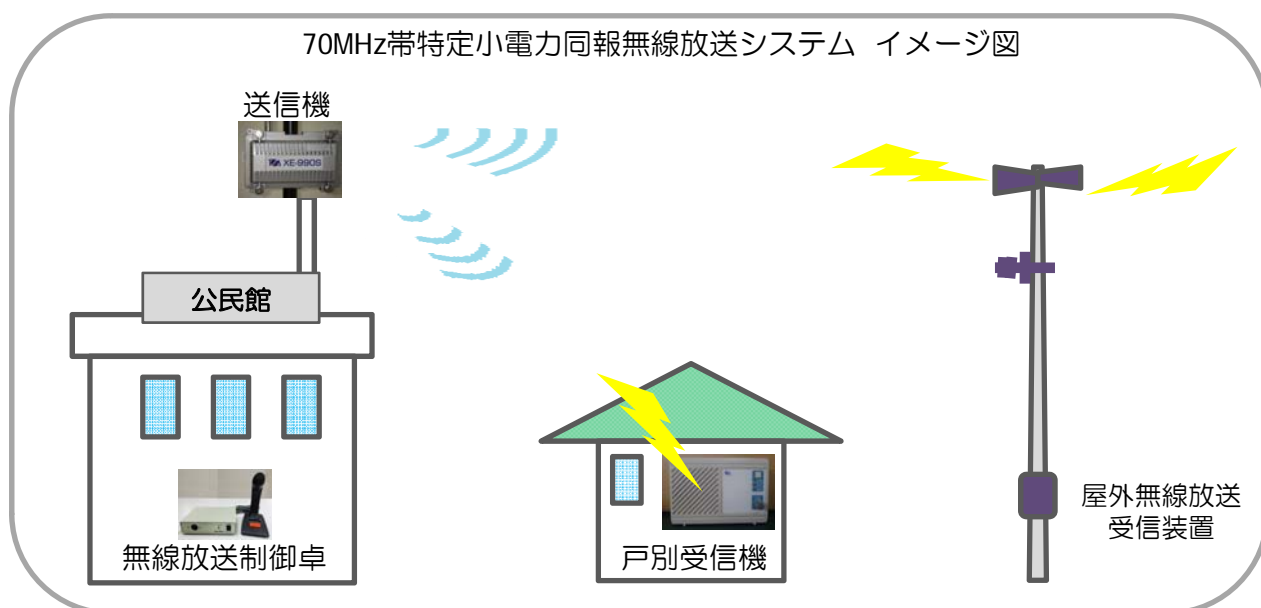

70MHz帯 特定小電力同報無線放送システム

70MHz帯特定小電力無線電話送信装置（送信機/XE-990S）を親機として送信を行い、その電波を各家庭に設置した戸別受信機（TORX70）や屋外放送受信装置との通信システムを構築し、放送を行います。

自治会、ゴルフ場、工場、工事現場、学校、イベント会場、公園、大規模農場など場所を選ばず設置することができます。

無線式の通信システムなので、有線配線が困難な場所にも設置することが可能です。

本通信システムは、独自の制御方式であるADCSSを用いることにより、以下の利点が発揮されます。

- 同一周波数を使用した他局からの電波を識別し、目的外の受信を排除することが可能。
- 戸別受信機の電源がOFFになっている状態でも、送信側より受信機の電源を強制的にONにし、放送を行うことが可能。
- 戸別受信機の音量がしぼった状態でも、送信機側より受信機に予め設定された音量に切り替えて放送を行うことが可能。
- 最大15グループに分割することが出来るので、グループを指定することにより特定のエリアに放送することが可能。
- 外部入力端子を備えているので、ケーブルテレビ会社の告知端末や緊急地震速報装置など接続し放送可能。
- 電話回線を使った放送が出来るので、どこからでも放送可能。
- 自動的にバッテリー運用に切り替える機能を搭載しているため、停電時も放送可能。（通常は、商用電源にて運用）

設置場所の運用方法や放送エリアにつきましては、ご要望に柔軟に対応できるシステムになっています。

送信機 (XE-990S)

戸別受信機 (TORX70)

無線放送制御卓 (XETSTM4)

無線放送制御卓 (XETSTM5)
※電話回線可能

無線放送指令卓
※告知放送と3グループ放送にカスタマイズ

中継送信機制御装置 (XETAP1)

■設置例■